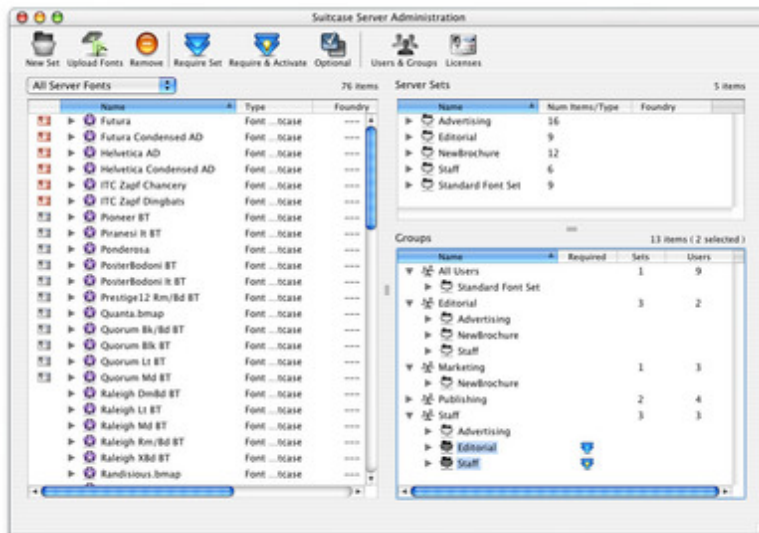

# Suitcase Server

## Professionelle Schriftenverwaltung für Workgroups (Mac oder Windows)

Gute Neuigkeiten: die Verwaltung von Schriften in Arbeitsgruppen wird einfacher den je. Suitcase Server übernimmt die Verteilung sowie das Management von Schriften in Arbeitsgruppen und stellt sicher, dass die Anwender immer exakt die Schriften verfügbar haben, die sie benötigen.

#### Vollständige Kontrolle über lokale Suitcase-Clients

Ein großes Problem der Systemadministration ist das Fernhalten unerwünschter oder nicht freigegebener Schriften auf den Systemen der Anwender. Suitcase Server bietet hierfür dem Administrator die Möglichkeit, den lokalen Zugriff auf Schriften durch die Anwender zu überwachen. Zudem kann die Nutzung gewisser Suitcasefunktionen je nach Bedarf und Situation bei jedem einzelnen Anwender getrennt gestattet oder untersagt werden.

#### Lokalen Zugriff auf Zeichensätze steuern

Suitcase Server gibt Ihnen die Steuerungsmöglichkeiten, die für einen reibungslosen Workflow erforderlich sind. Mit den neuen Funktionen können Administratoren den lokalen Zugriff auf