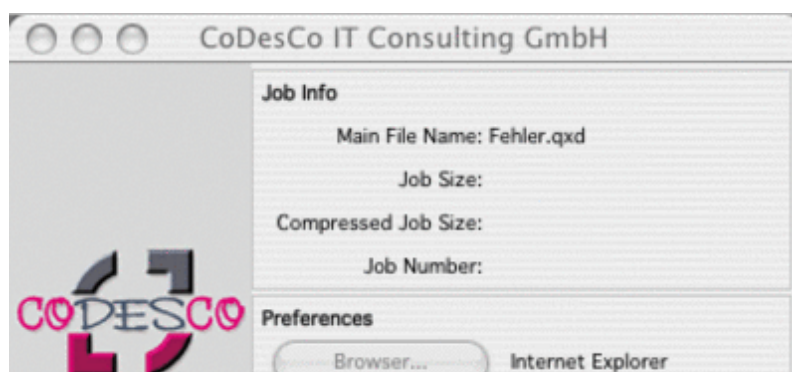

FlightCheck Online ist als eine für qualifizierte IT-Mitarbeiter selbst installierbare, schlüsselfertige Paketlösung erhältlich. Das Toolkit enthält ein komplettes Firmen-Branding und eignet sich ideal für Original Equipment Manufacturers (OEMs).

FlightCheck Online ist ein vollständiges Webserver-Installationspaket und stellt eine funktionelle Komplettlösung dar, die sich an einem einzigen Tag installieren lässt.

Das Paket FlightCheck Online Single Subscriber Edition enthält:

- Webvorlagen für einfache Einrichtung
- Automatische Datenbank-Anmeldung über Kunden-ID/Passwort
- Umfassenden Administrationsdienste
- Preflight-Regelsatzmanagement
- Einfach zu bearbeitende Kunden-Rückmeldungen bei Preflight-Fehlern
- Kunden-Übertragungsprotokolle mit Fehlerbericht und Dateiabruf
- Austauschbare Branding-Elemente zur Anpassung an Ihr Firmenimage
- Keine komplizierten Uploads für entfernte Kunden
- Plattformübergreifende Mac/Windows-Funktionen
- Verknüpfung mit vielen Tools von Drittanbietern wie zum Beispiel Océ DocWorks, QuarkDDS und Gradual FullSWITCH.