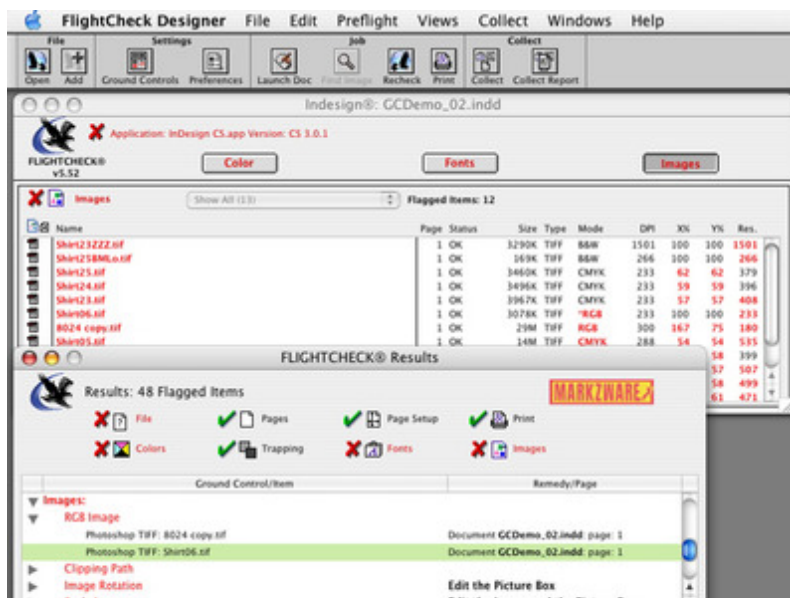

FlightCheck Designer prüft QuarkXPress®, Adobe PageMaker®, Adobe Photoshop®, Adobe Illustrator®, Macromedia FreeHand®, PDF™- und MultiAdCreator®-Dateien auf ausgaberelevante Probleme wie Farben, Schriften und Bilder.