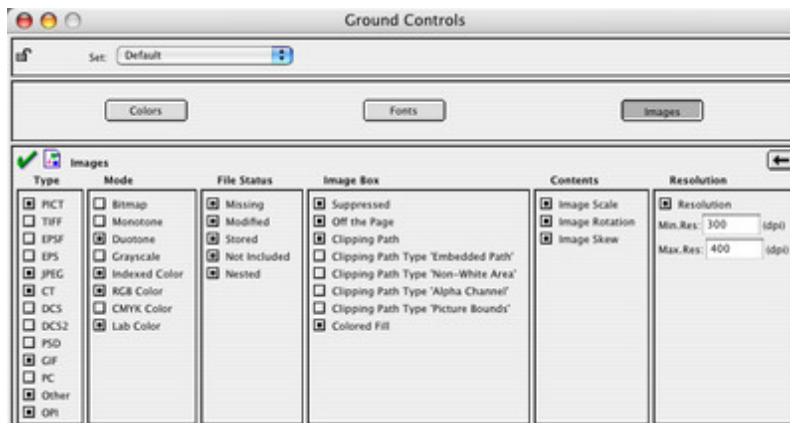

Über die GroundControls kann definiert werden, nach welchen Problemen FlightCheck Ausschau halten soll. Diese Voreinstellungen lassen sich z.B. für jeden Kunden als Set speichern und bei Bedarf aufrufen.