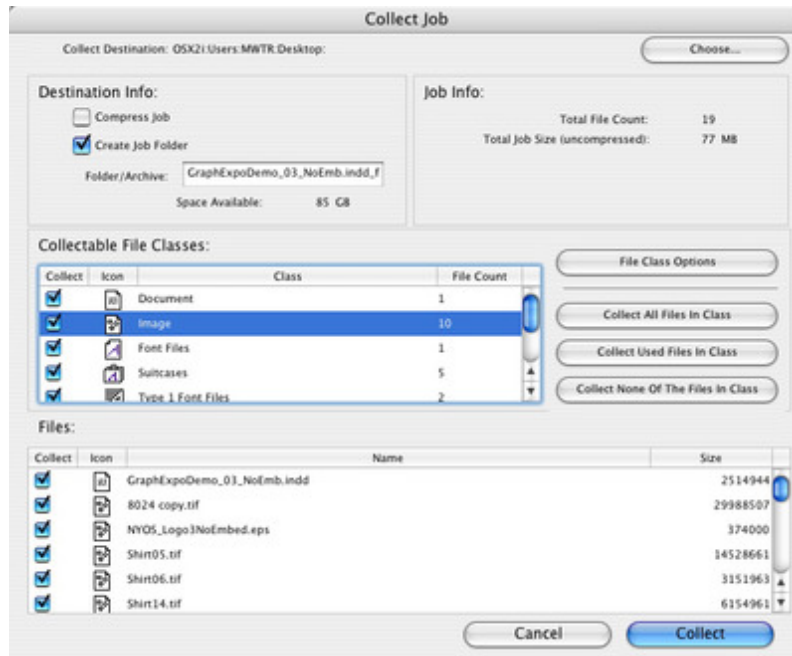

Über die GroundControls kann definiert werden, nach welchen Problemen FlightCheck Ausschau halten soll. Diese Voreinstellungen lassen sich z.B. für jeden Kunden als Set speichern und bei Bedarf aufrufen.

FlightCheck Designer sammelt alle Elemente des Jobs in einen Ordner (inklusive der Schriften und Bilder). Dieser Ordner kann dann zum Belichten geschickt werden. Sie haben die Gewißheit, einen vollständigen Job zur Belichtung gegeben zu haben. Für das Service-Büro bedeuten mit FlightCheck Designer geprüfte Dateien die Sicherheit, einen kompletten Job zu erhalten.