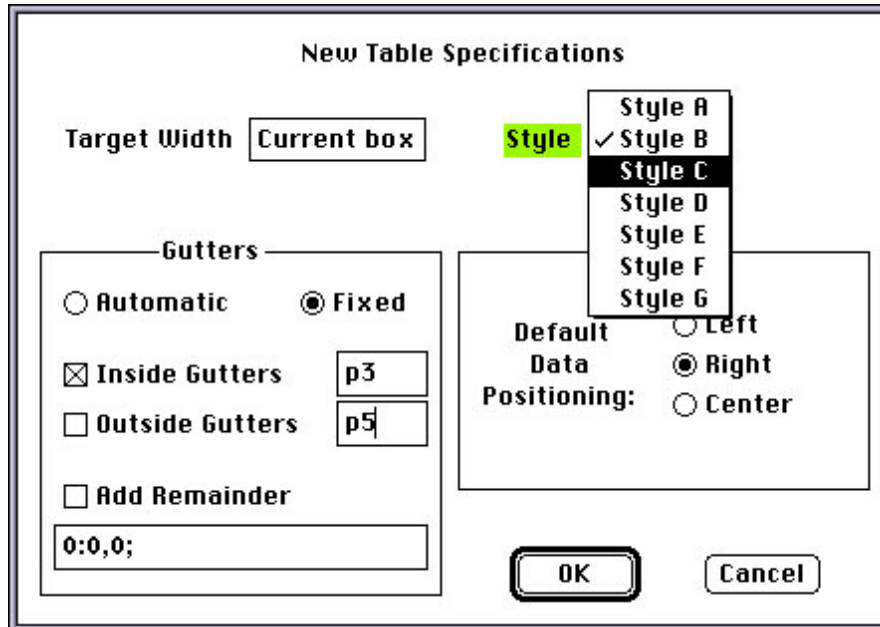

XTable

Tabellen-Editor direkt in QuarkXPress

XTable ist ein Tabellen-Editor direkt in XPress. Der Schwerpunkt liegt in der automatischen Kalkulation der Spaltenbreiten und -abstände. Innerhalb der Zeilen und Spalten lassen sich die einzelnen Elemente beliebig ausrichten. Alle Einstellungen können in "Stilvorlagen" definiert werden.