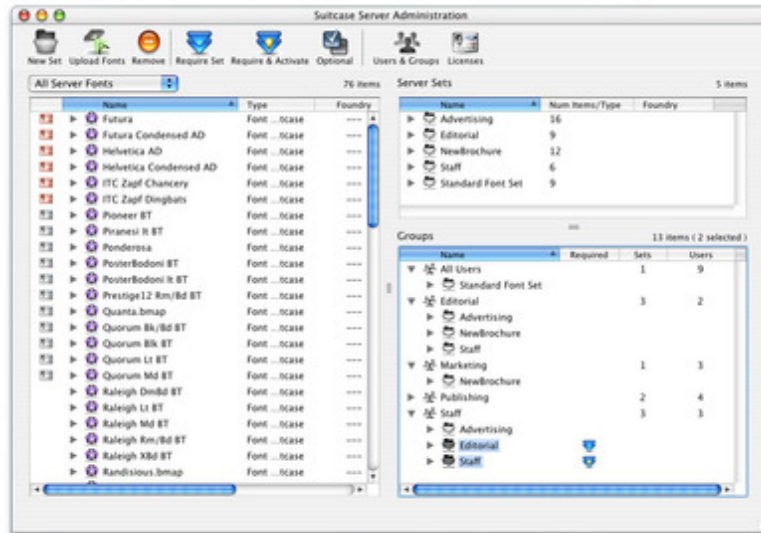

# Suitcase Server

## Professionelle Schriftenverwaltung für Workgroups (Mac oder Windows)

Gute Neuigkeiten: die Verwaltung von Schriften in Arbeitsgruppen wird einfacher den je. Suitcase Server übernimmt die Verteilung sowie das Management von Schriften in Arbeitsgruppen und stellt sicher, dass die Anwender immer exakt die Schriften verfügbar haben, die sie benötigen.

#### Vollständige Kontrolle über lokale Suitcase-Clients

Ein großes Problem der Systemadministration ist das Fernhalten unerwünschter oder nicht freigegebener Schriften auf den Systemen der Anwender. Suitcase Server bietet hierfür dem Administrator die Möglichkeit, den lokalen Zugriff auf Schriften durch die Anwender zu überwachen. Zudem kann die Nutzung gewisser Suitcasefunktionen je nach Bedarf und Situation bei jedem einzelnen Anwender getrennt gestattet oder untersagt werden.

#### Lokalen Zugriff auf Zeichensätze steuern

Suitcase Server gibt Ihnen die Steuerungsmöglichkeiten, die für einen reibungslosen Workflow erforderlich sind. Mit den neuen Funktionen können Administratoren den lokalen Zugriff auf