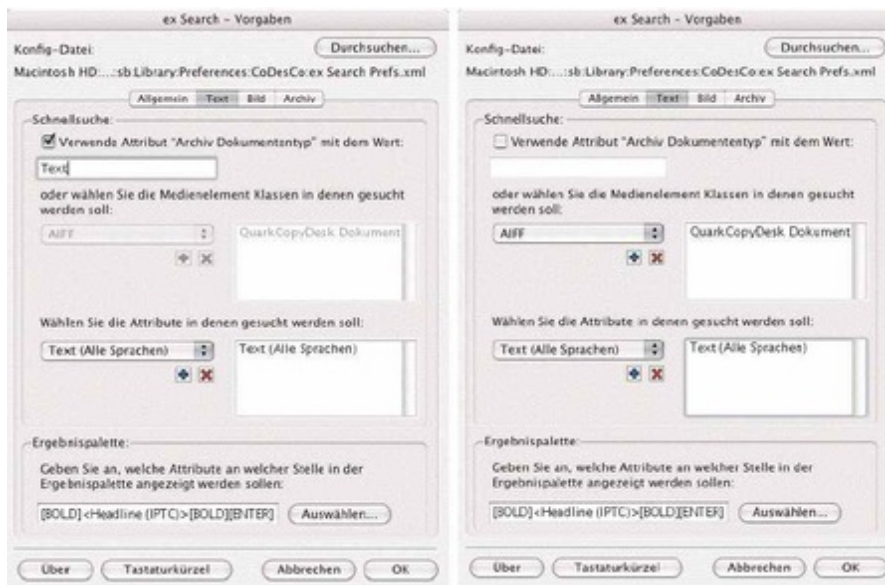

ex Search

schnelles Finden von Daten auf QCM

Die ex Search ist eine XTension, mit der Bild- und Textdaten auf QCM schnell gefunden werden können, sowohl im Archiv als auch in der laufenden Produktion.

Es muss eine aktive Verbindung zum QuarkContentManager bestehen.

Kategorie

- XTension

Thema

- Redaktioneller Workflow

- Utilities

Hersteller

- **CoDesCo**

ex Search 7_1.0.0b4