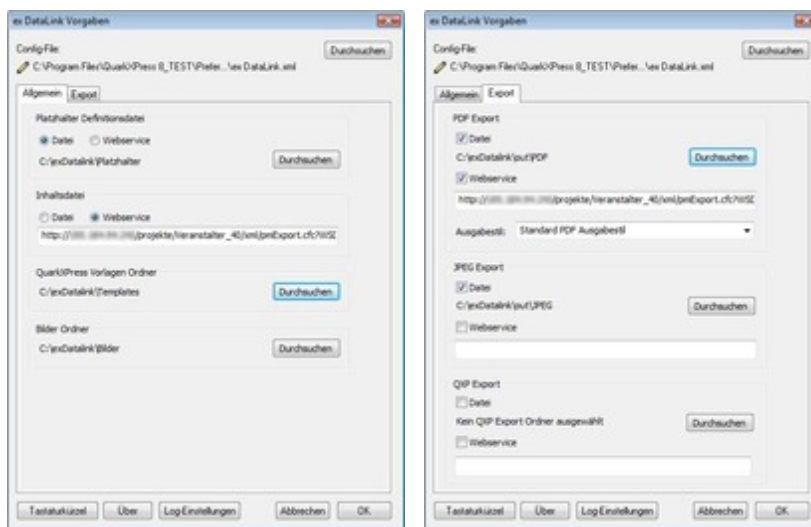

ex DataLink

Workflow zur automatisierten Katalogseiten Herstellung

Die XTension ex DataLink verbindet Objektrahmen (Text-/Bildrahmen) in einem QuarkXPress Layout mit Inhalten aus einer Datenbank z.B. einem PIM (Product Information Management System). Die Inhalte (Texte/Bilder) werden über Platzhalter automatisiert in das Layout eingefügt.

Die XTension steht sowohl als Desktop-, als auch als Serverlösung zur Verfügung. Die Serverlösung ermöglicht zusätzlich die Nutzung von Webservices zum Empfang und zur Verarbeitung der notwendigen Informationen (Definierte Platzhalter/ Inhaltselemente). Zusätzlich können die fertigen Ausgabedateien in verschiedenen Dateiformaten abgelegt oder verteilt werden.

In Kombination mit der XTension **ex FlexObjects** ist es möglich die Layout Templates dynamisch zu gestalten.

Die XTension ist sehr intuitiv zu bedienen und einfach in der Administration. Sobald alle Daten in der Datenbank vorliegen, muss einmalig das Publikations Template mit den entsprechenden Platzhaltern erstellt werden. Dafür erhält der Layouter eine Liste aller vorliegenden Datenbankfelder mit deren Inhalt das Layout befüllt werden soll. Diese können per Drag and Drop auf den gewünschten Objektrahmen gezogen werden. Per "Klick" auf den "Placeholder" Button werden sie als Platzhalter gesetzt und mit dem Dokument verankert.

Zu jedem einzelnen Platzhalter können bestimmte Variablenattribute definiert werden.

Nachdem das Layout Template erstellt wurde, muss dem System noch mitgeteilt werden wo es die notwendigen Informationen zum Befüllen der Platzhalter findet und wo das fertige Layout abgelegt und in welcher Form es ausgegeben werden soll.