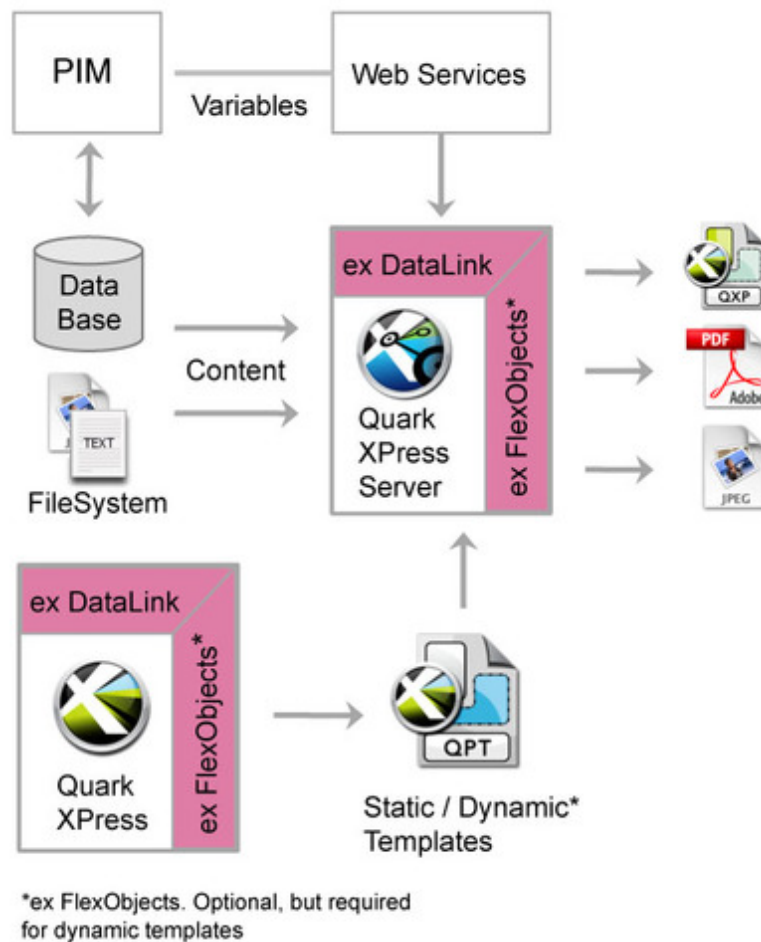

ex DataLink

Workflow zur automatisierten Katalogseiten Herstellung

Die XTension ex DataLink verbindet Objektrahmen (Text-/Bildrahmen) in einem QuarkXPress Layout mit Inhalten aus einer Datenbank z.B. einem PIM (Product Information Management System). Die Inhalte (Texte/Bilder) werden über Platzhalter automatisiert in das Layout eingefügt.

Die XTension steht sowohl als Desktop-, als auch als Serverlösung zur Verfügung. Die Serverlösung ermöglicht zusätzlich die Nutzung von Webservices zum Empfang und zur Verarbeitung der notwendigen Informationen (Definierte Platzhalter/ Inhaltselemente). Zusätzlich können die fertigen Ausgabedateien in verschiedenen Dateiformaten abgelegt oder verteilt werden.

In Kombination mit der XTension **ex FlexObjects** ist es möglich die Layout Templates dynamisch zu gestalten.

Die XTension ist sehr intuitiv zu bedienen und einfach in der Administration. Sobald alle Daten in der Datenbank vorliegen, muss einmalig das Publikations Template mit den entsprechenden Platzhaltern erstellt werden. Dafür erhält der Layouter eine Liste aller vorliegenden Datenbankfelder mit deren Inhalt das Layout befüllt werden soll. Diese können per Drag and Drop auf den gewünschten Objektrahmen gezogen werden. Per "Klick" auf den "Placeholder" Button werden sie als Platzhalter gesetzt und mit dem Dokument verankert.

Zu jedem einzelnen Platzhalter können bestimmte Variablenattribute definiert werden.

Nachdem das Layout Template erstellt wurde, muss dem System noch mitgeteilt werden wo es die notwendigen Informationen zum Befüllen der Platzhalter findet und wo das fertige Layout abgelegt und in welcher Form es ausgegeben werden soll.