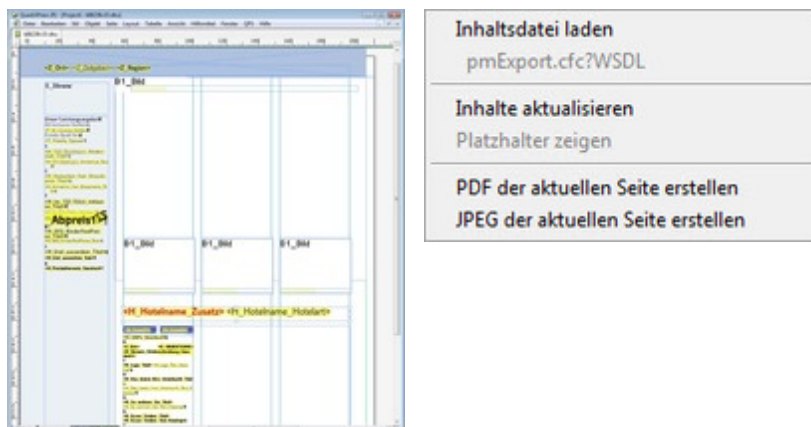

Innerhalb von Sekunden werden die Layout Templates mit den Inhalten aus dem Contentfile