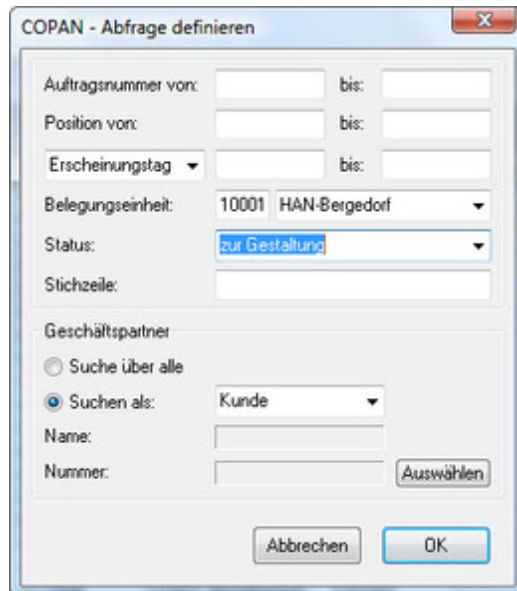

Hierbei wird automatisch ein EPS oder PDF erzeugt. Diese Umbruchdateien werden automatisch in einer Filesystem-Struktur abgelegt - zusammen mit dem eigentlichen Quelldokument (XPress) und allen verwendeten Grafiken/Bildern.

Thumbnail und Preview der gestalten Anzeige werden ebenfalls "on-the-fly" erzeugt und in der Datenbank referenziert.

Über eine bidirektionalen Schnittstelle werden Daten wie tatsächliche Anzeigengröße und Status zurück nach COPAN geschrieben.

Im Anzeigensatz kann über Abfragen (z.B. nach noch nicht gestalteten Anzeigen) sichergestellt werden, daß keine Anzeige "vergessen" wird.