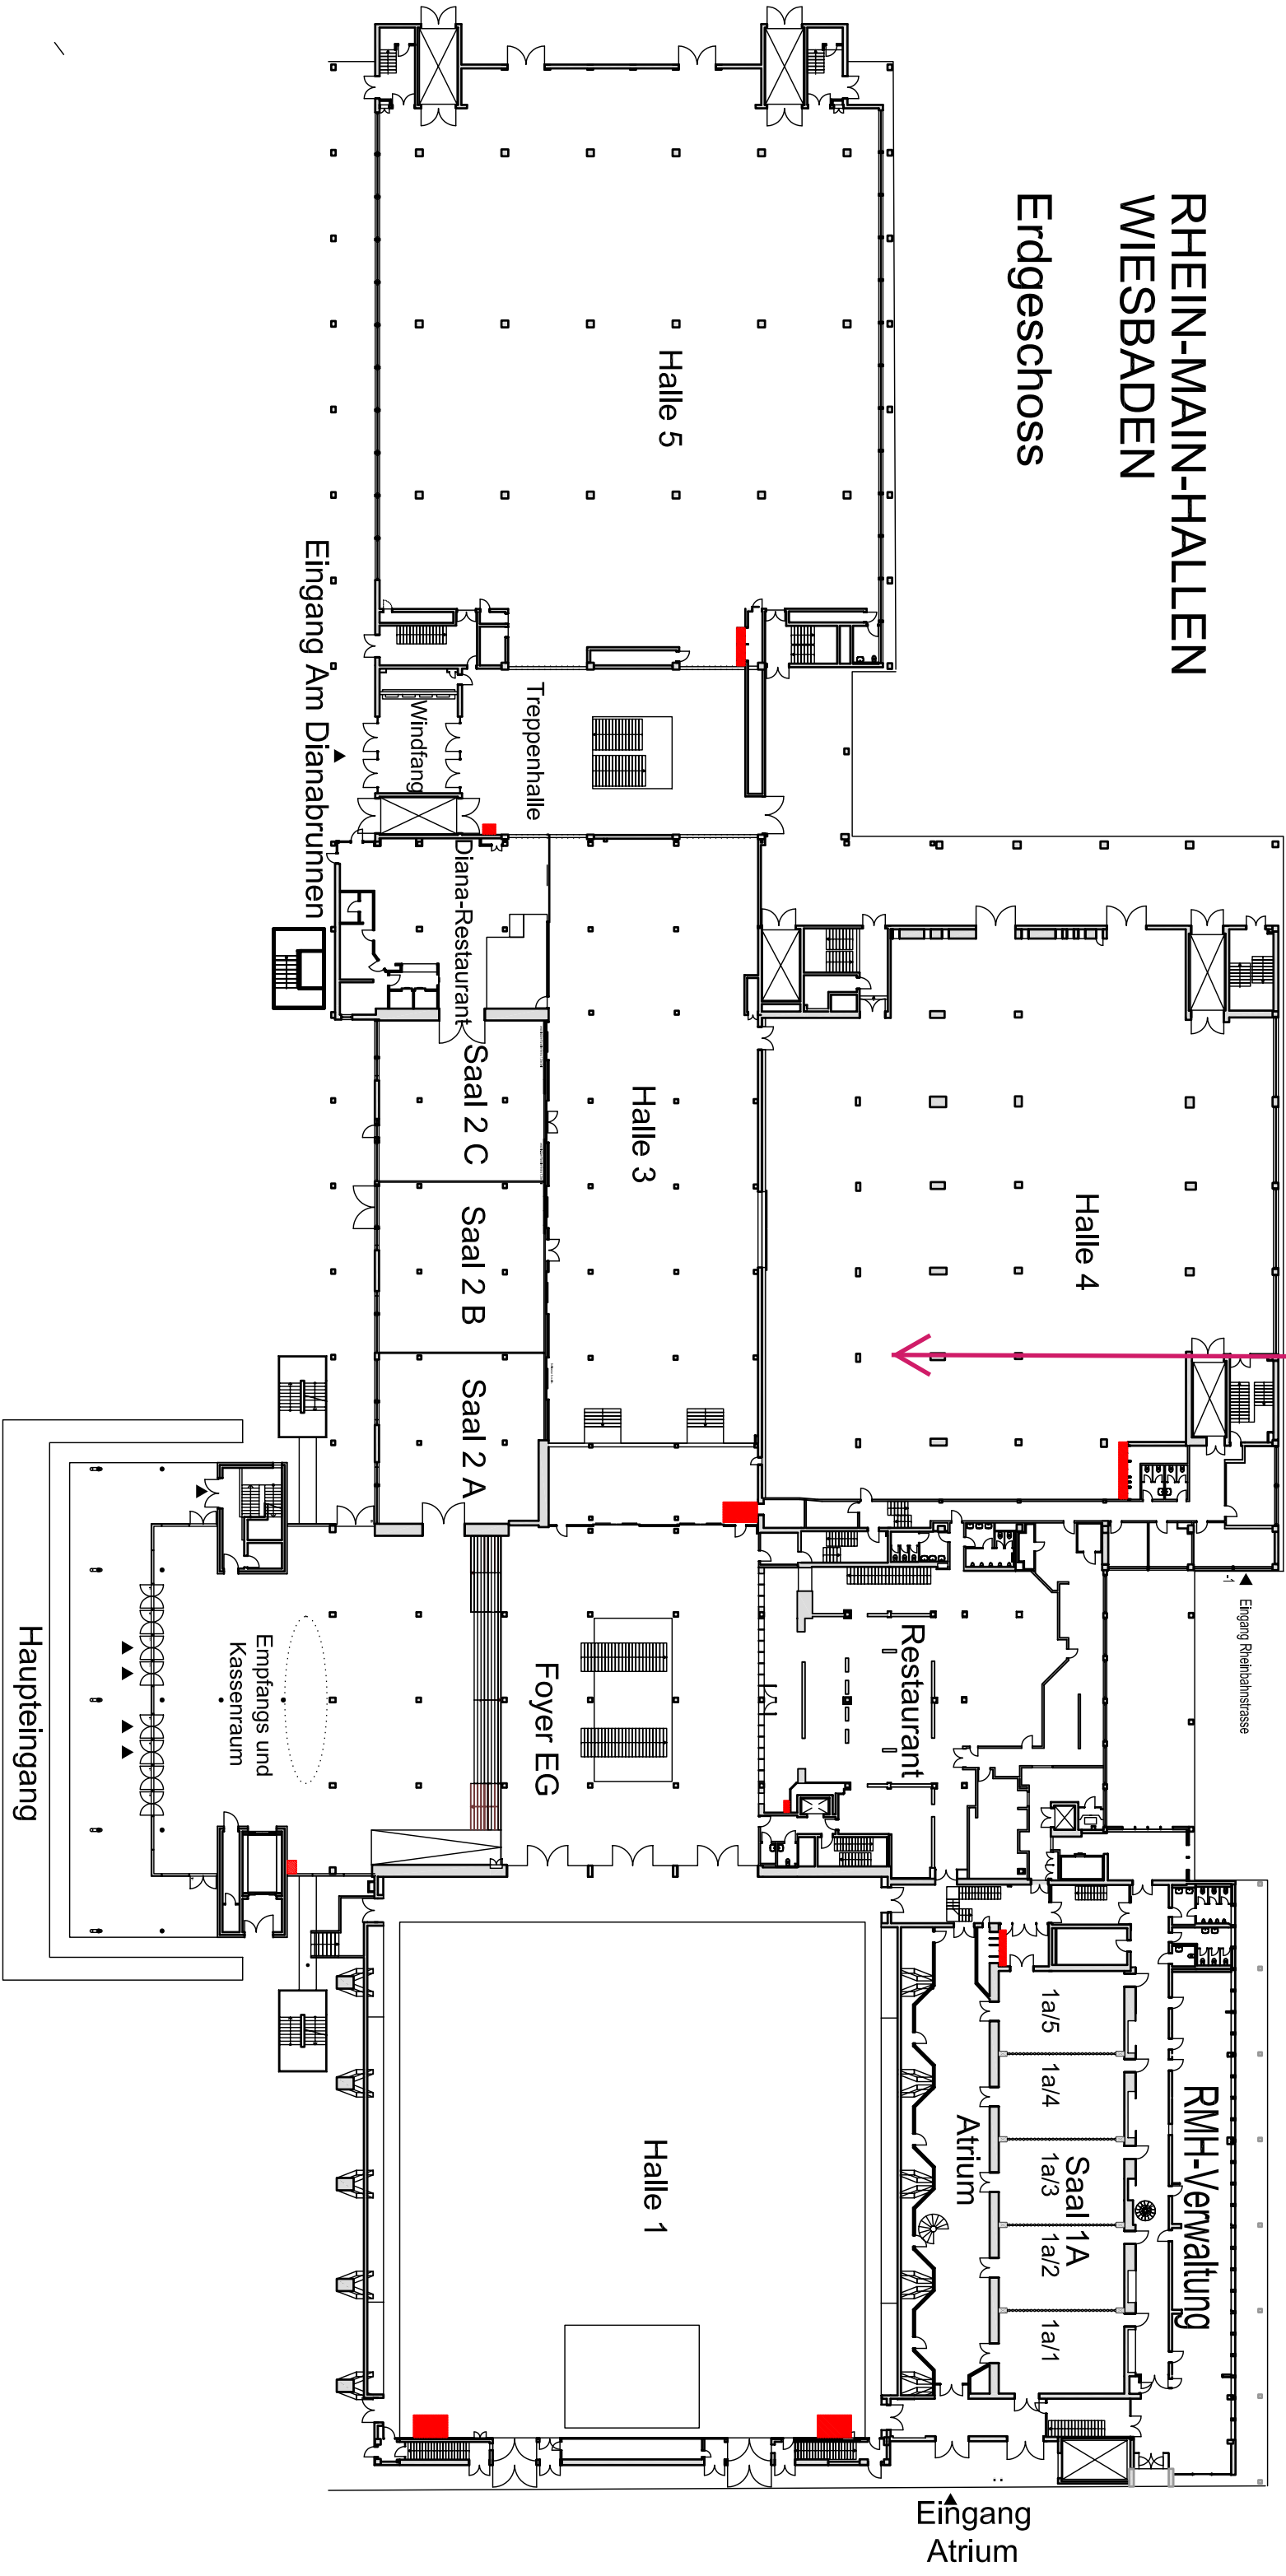

RHEIN-MAIN-HALLEN WIESBADEN

Erdgeschoss

Eingang
Atrium

Haupteingang

Halle 1

RMH-Verwaltung

Atrium

Saal 1A
1a/1 1a/2 1a/3 1a/4 1a/5

Restaurant

Foyer EG

Empfangs und
Kassenraum

Saal 2 A

Saal 2 B

Saal 2 C

Diana-Restaurant

Treppenhalle

Windfang

Eingang Am Dianabrunnen

Halle 5

Halle 4

Halle 3

Eingang Rheinbahnstrasse