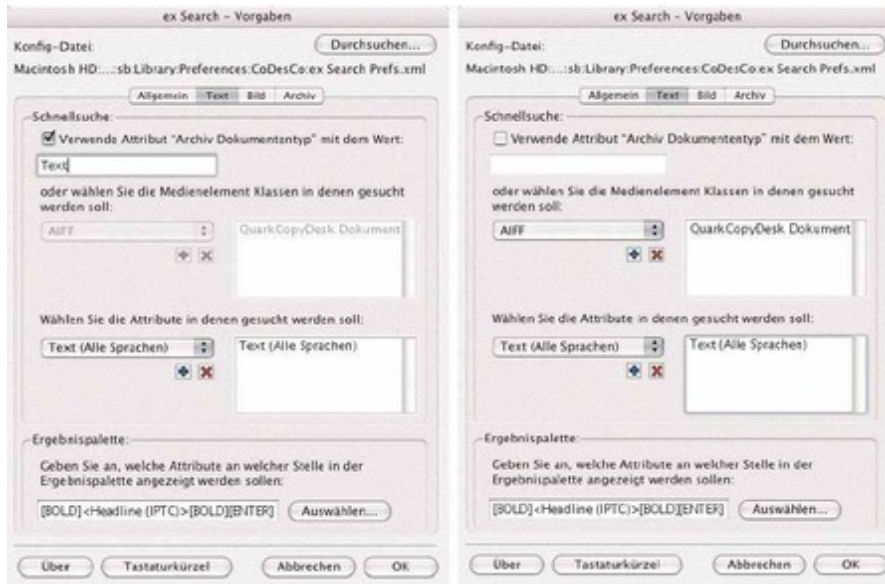

ex Search

schnelles Finden von Daten auf QCM

Die ex Search ist eine XTension, mit der Bild- und Textdaten auf QCM schnell gefunden werden können, sowohl im Archiv als auch in der laufenden Produktion.

Es muss eine aktive Verbindung zum QuarkContentManager bestehen.

Kategorie

- XTension

Thema

- Redaktioneller Workflow

- Utilities

Hersteller

- **CoDesCo**

ex Search 7_1.0.0b4