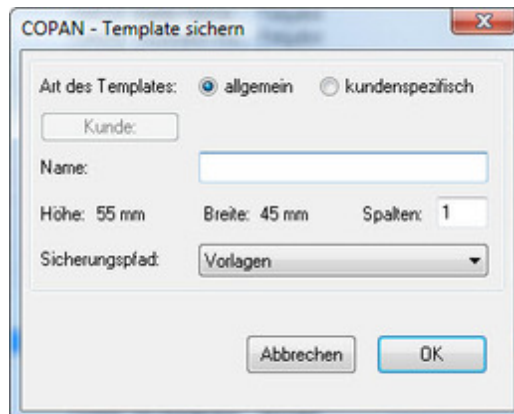

Nach der Anzeigengestaltung wird die gestaltete Anzeige entsprechend gesichert.