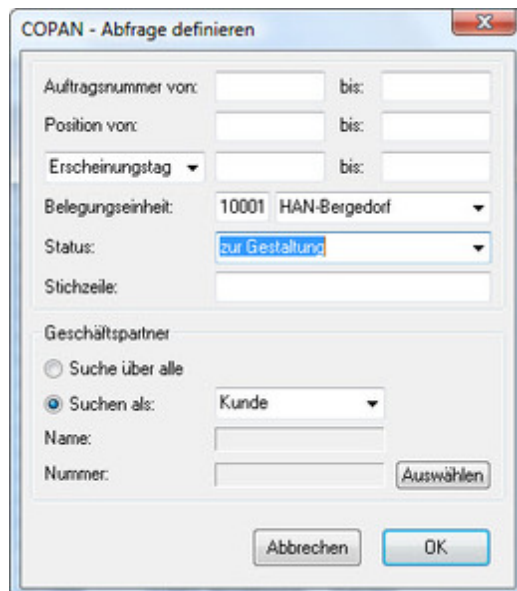

Hierbei wird automatisch ein EPS oder PDF erzeugt. Diese Umbruchdateien werden automatisch in einer Filesystem-Struktur abgelegt - zusammen mit dem eigentlichen Quelldokument (XPress) und allen verwendeten Grafiken/Bildern.

Thumbnail und Preview der gestalten Anzeige werden ebenfalls "on-the-fly" erzeugt und in der Datenbank referenziert.

Über eine bidirektionalen Schnittstelle werden Daten wie tatsächliche Anzeigengröße und Status zurück nach COPAN geschrieben.

Im Anzeigensatz kann über Abfragen (z.B. nach noch nicht gestalteten Anzeigen) sichergestellt werden, daß keine Anzeige "vergessen" wird.