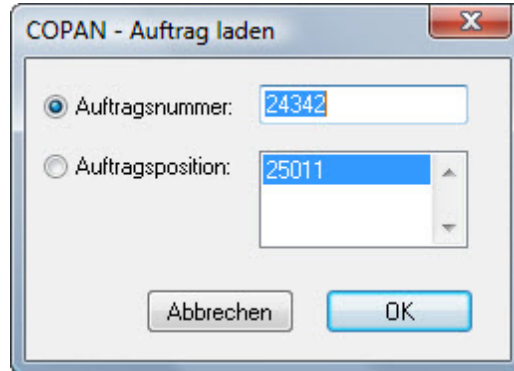

Nach der Anmeldung (Benutzername/Passwort) am System, kann über die Auftragsnummer (auf dem Laufzettel/Manuskript vermerkt) die zu gestaltende Anzeige selektiert werden.

Daraufhin erscheint die folgende Abfrage in der festgelegt wird, welcher Vorlagentyp für die neu zu gestaltende Anzeige verwendet werden soll: