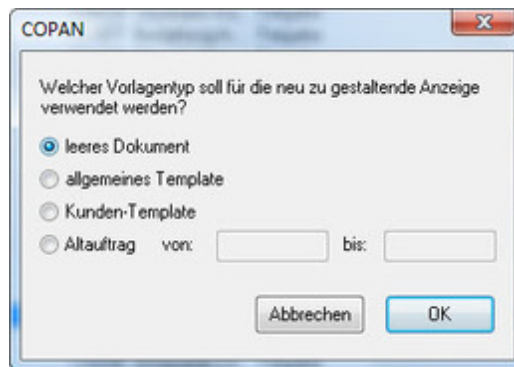

Nach der Anmeldung (Benutzername/Passwort) am System, kann über die Auftragsnummer (auf dem Laufzettel/Manuskript vermerkt) die zu gestaltende Anzeige selektiert werden.

Daraufhin erscheint die folgende Abfrage in der festgelegt wird, welcher Vorlagentyp für die neu zu gestaltende Anzeige verwendet werden soll: