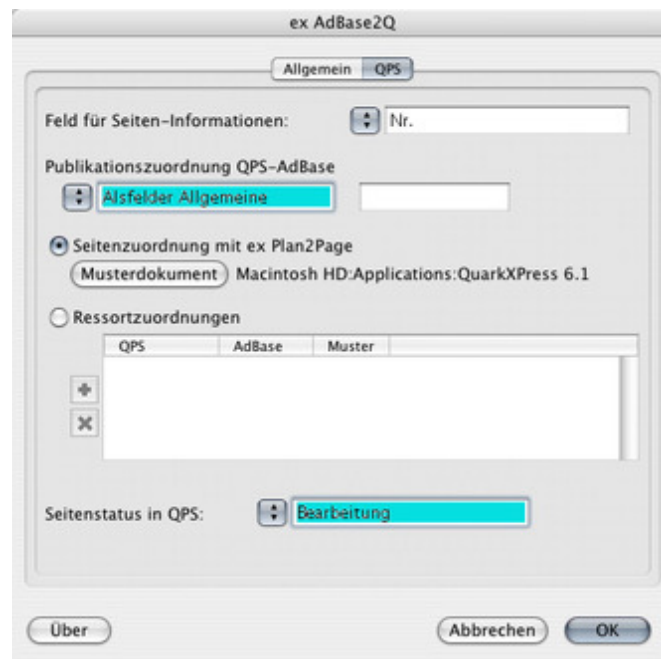

ex AdBase2Q

Schnittstelle zwischen AdBase Anzeigensystem und QuarkPublishingSystem®

Die ex AdBase2Q XTension ist eine Schnittstelle vom AdBase Anzeigensystem zum QuarkPublishing System®. Eine Exportdatei aus AdBase enthält Informationen zu den gebuchten Anzeigen (zum Beispiel Größe, Platzierungswunsch, Pfad zur Anzeige). Diese Information wird von ex AdBase2Q verwendet und an die XTension [ex Plan2Page](#) weitergegeben. Diese XTension erzeugt dann neue QuarkXPress Dateien, die automatisch in QPS eingeecheckt werden und bereits die Anzeigen enthalten.

Die Vorgaben der XTension ex AdBase2Q:

Kategorie

- XTension